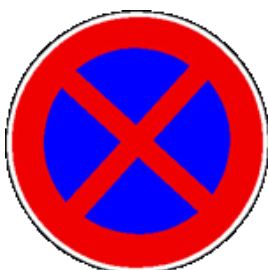

Zákaz zastavenia – B 34